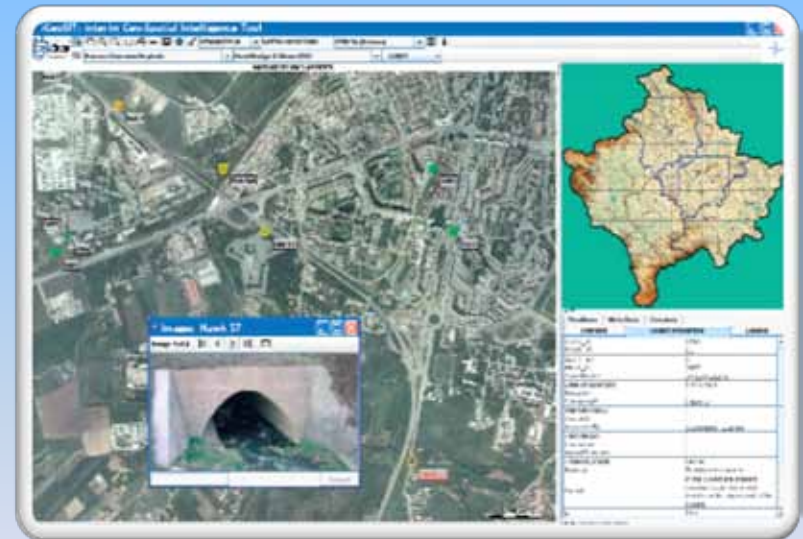

Κοινή Επιχειρησιακή Εικόνα (COP) σε 3-D Ψηφιακό Χαρτογραφικό Περιβάλλον

Ολοκληρωμένο Κεντρικό Γεωγραφικό Σύστημα Πληροφοριών:

- 3-D απεικόνιση δεδομένων αισθητήρων, συσκευών & υποσυστημάτων
- Διαλειτουργικότητα με Δημόσιους Φορείς όπως:
- Διαμοιρασμός χαρτογραφικής πληροφορίας