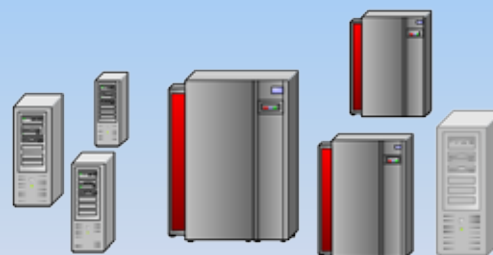

Disaster Data Center

Υπηρεσία Δίωξης Ηλεκτρονικού Εγκλήματος

Διαλειτουργικότητα με Δημόσιους Φορείς

ΰ Αντιμετώπιση κινδύνων
εγκληματικών πράξεων

ΰ Ηλεκτρονικές υπηρεσίες G2C-G2G-G2B

ξ Προμήθεια εξειδικευμένου
λογισμικού & εξοπλισμού