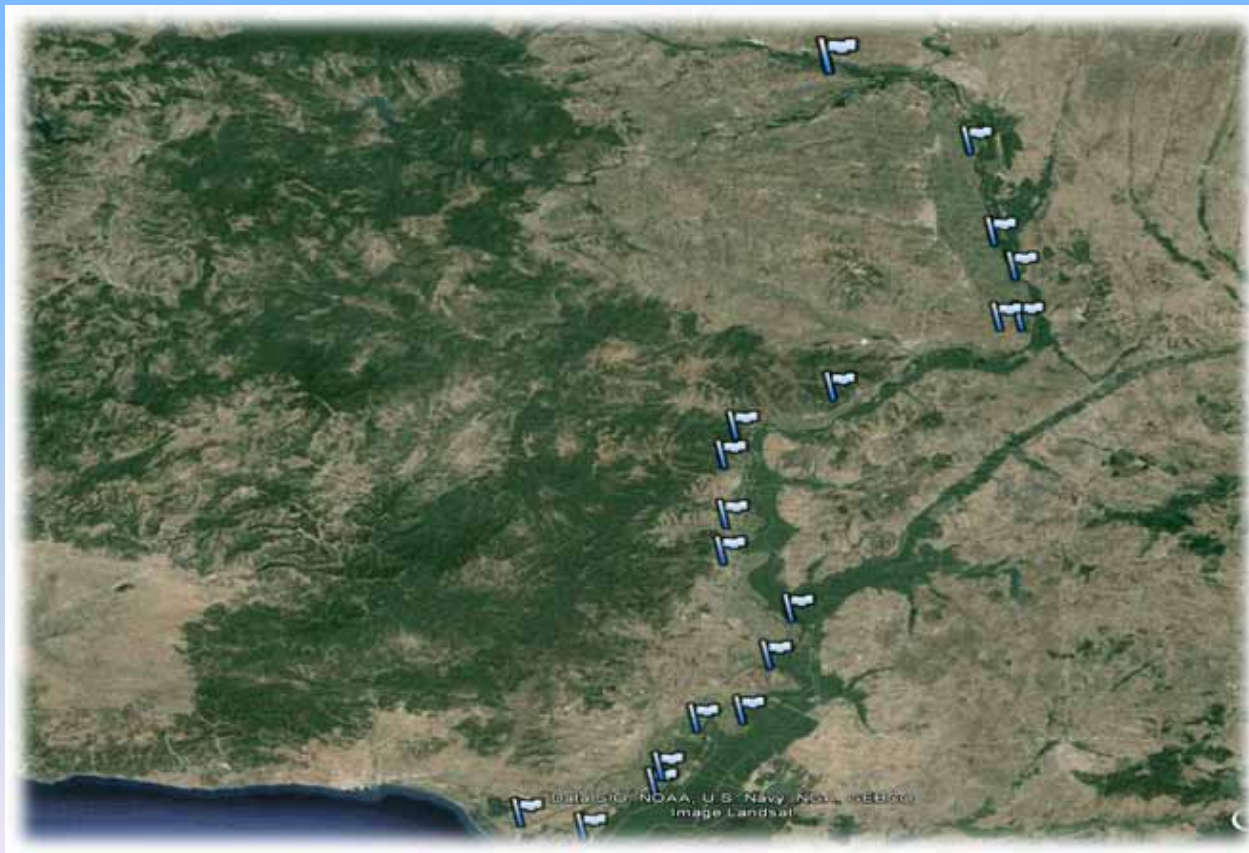

Servers

Mainframes

Software

PCs

Laptops

Επιτήρηση Συνόρων Έβρου

Ολοκληρωμένο Σύστημα Επιτήρησης Συνόρων:

- Αυτοματοποιημένη επιτήρηση συνοριογραμμής Ελλάδας-Τουρκίας