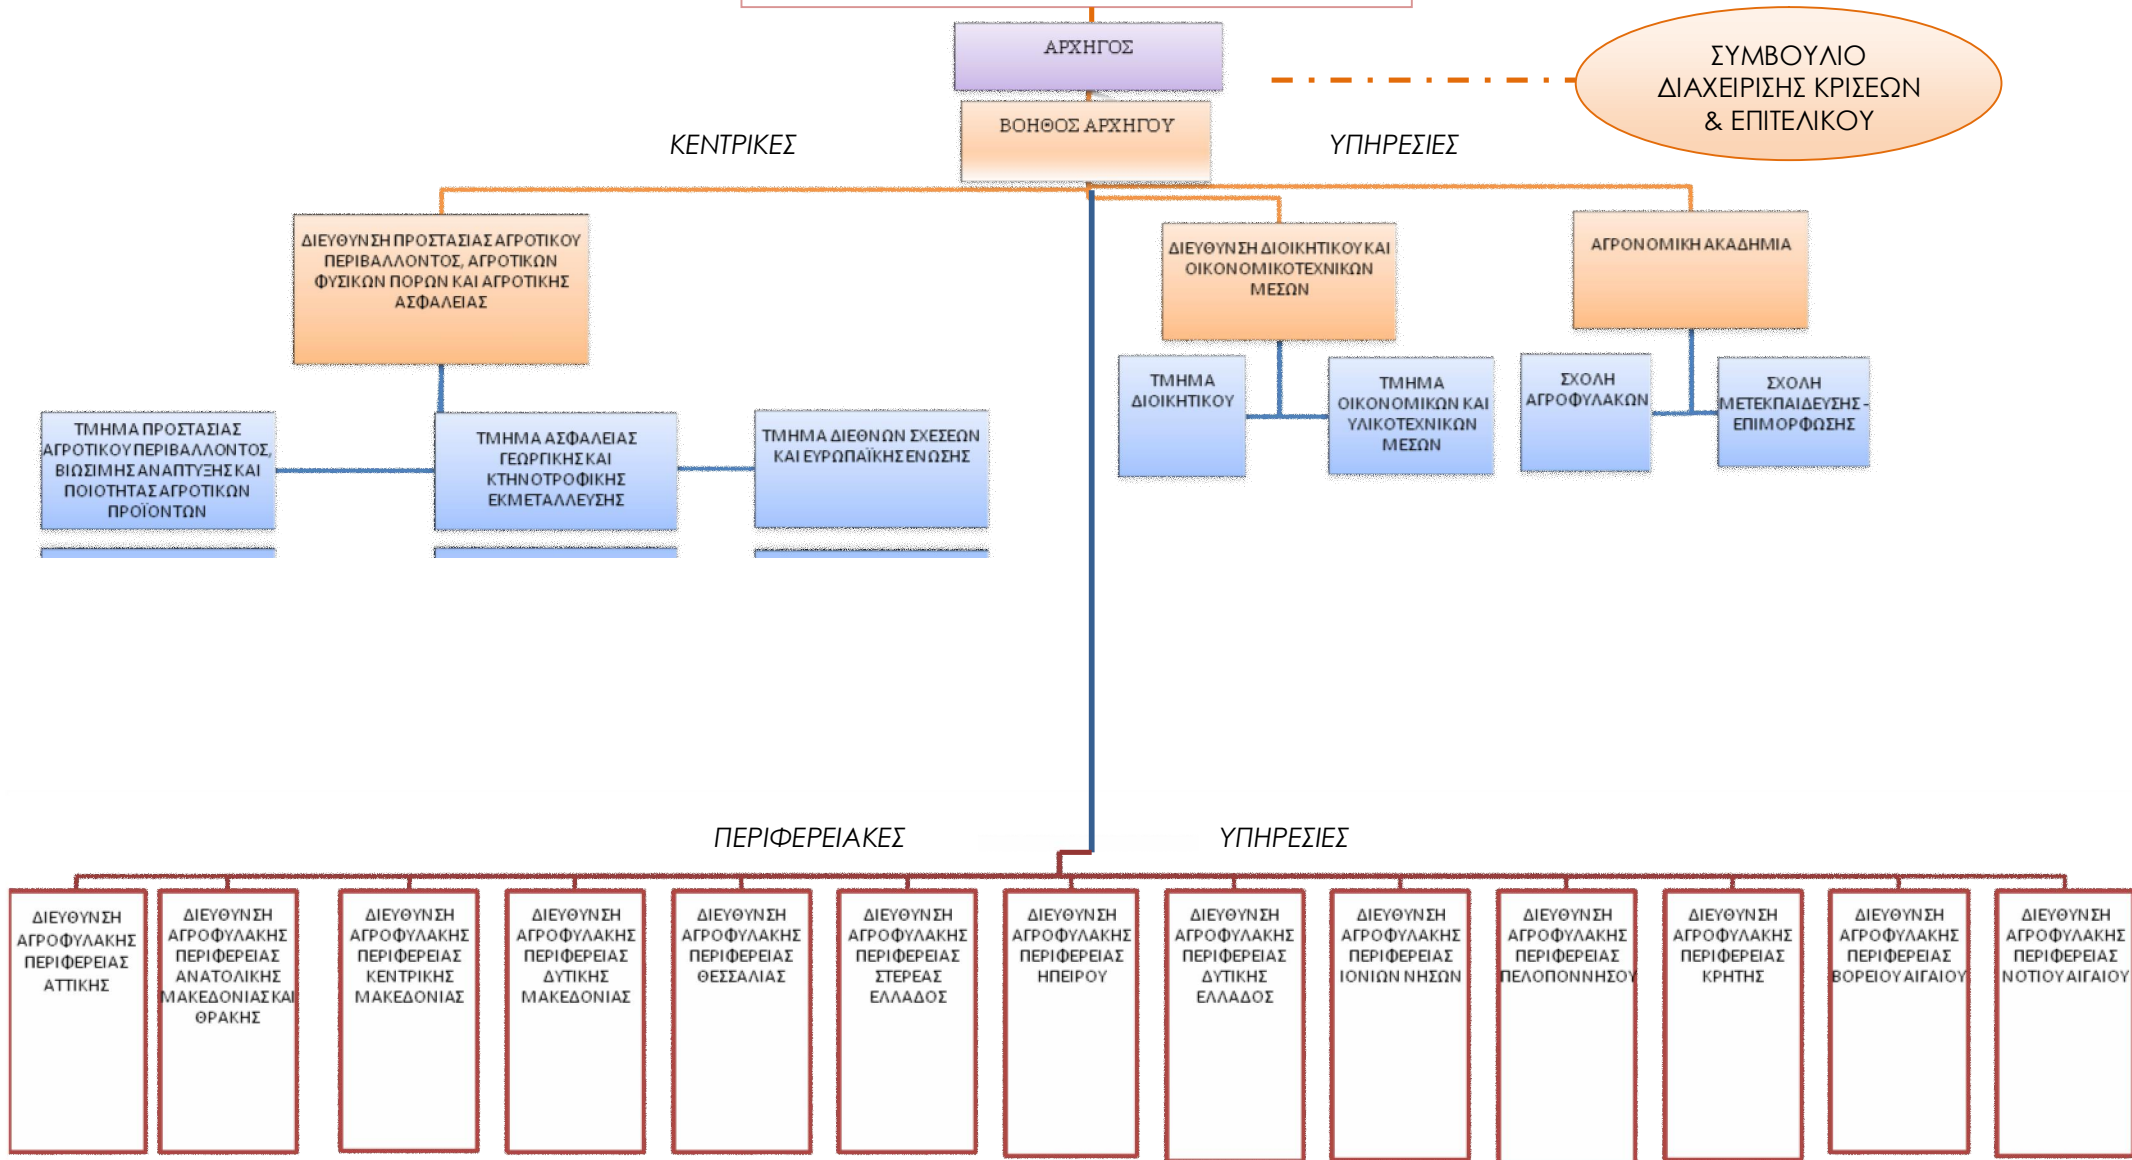

# ΟΡΓΑΝΟΓΡΑΜΜΑ ΕΛΛΗΝΙΚΗΣ ΑΓΡΟΦΥΛΑΚΗΣ

## ΑΡΧΗΓΕΙΟ ΕΛΛΗΝΙΚΗΣ ΑΓΡΟΦΥΛΑΚΗΣ

**Σημείωση:** Αγρονομικά Τμήματα, σε πρώτη φάση, συνιστώνται, ανά ένα (1), στην έδρα κάθε νομού, με εξαίρεση:

- Το νομό Αττικής, όπου συνιστώνται τέσσερα (4)
- Τους νομούς Θεσσαλονίκης, Αχαΐας, Ηρακλείου, Ιωαννίνων, Λαρίσης, Αιτωλοακαρνανίας και Έβρου, όπου συνιστώνται από δύο (2), αντιστοίχως.